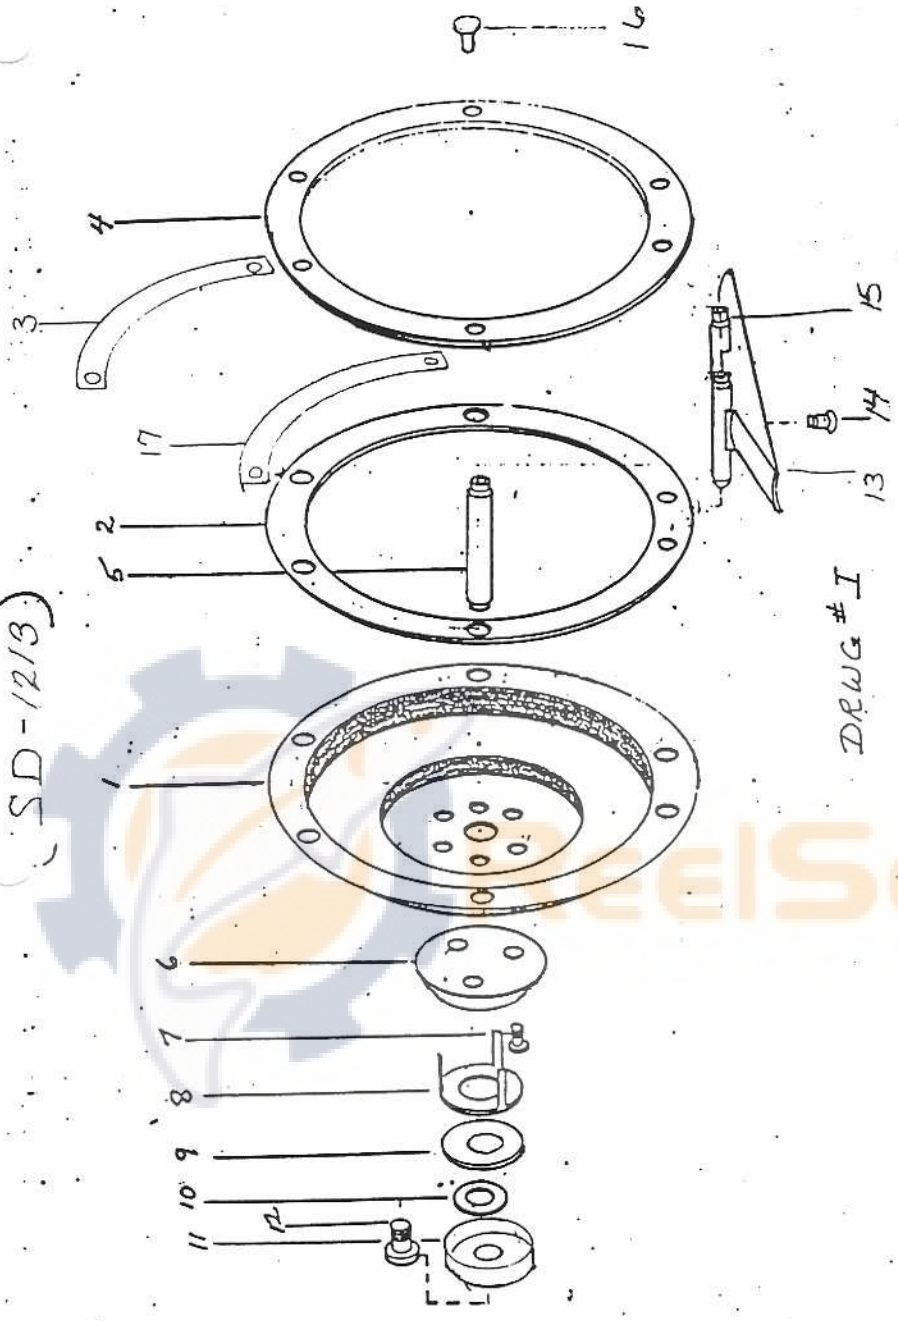

(SD-1213)

DRWG # I

PART NUMBER	QUANTITY
5-1-SD1213 BACK	1
848-P RIM INSIDE	1
859-S LINE GUIDE OUTER	2
556-P OUTER RIM	1
804-S LINE GUIDE POSTS	4
360 END CAP	1
868-S END CAP SCREW	5
871-P PLUNGER SPRING	1
531 DRAG SPRING	1
532 WASHER	1
368-A DRAG NUT	1
838-S SCREW	1
809-B REEL FOOT	1
203-S REEL FOOT SCREW	2
803-S REEL FOOT POST	2
234-SPILLAR SCREW	12
831-S LINE GUIDE INNER	2